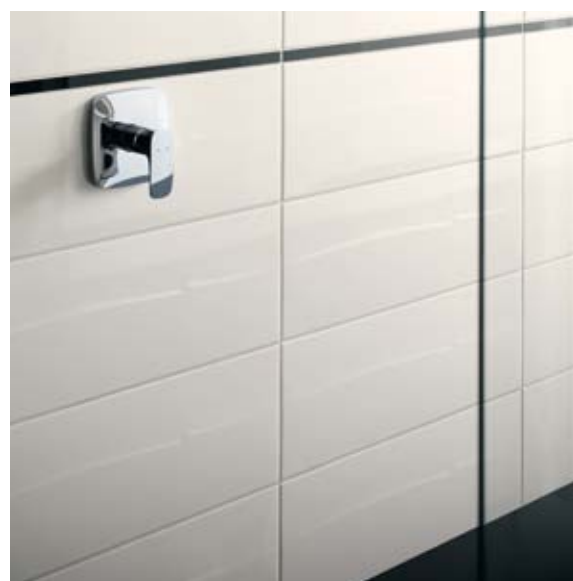

Stream bringt fließende Dynamik und innovative Leichtigkeit in Einklang. Im designorientierten Bad trifft Schwarz-Weiß auf rote Akzente, geradlinige Geometrie auf organische Formen, Kontrast auf Sanftheit, Sachlichkeit auf Fantasie. Dynamische Formen kombiniert mit filigranen Einlegern und Listelli aus Glas ergeben spannungsreiche Raumszenarien mit individueller Note.

Stream is a harmonious blend of flowing dynamism and innovative lightness. The design-oriented bathroom range has black and white meeting red highlights, straight geometric lines meeting organic shapes, contrast meeting gentle tones and neutrality meeting imagination. Dynamic shapes combine with delicate inserts and glass borders to give exciting room designs with an individual feel.

Stream fait harmoniser la dynamique souple et la légèreté innovatrice. Dans cette salle de bain soucieuse du design, le noir et blanc part à la rencontre d'accents rouges, la géométrie droite lie connaissance avec les formes organiques, le contraste coudoie la douceur et la sobriété croise la fantaisie. Les formes dynamiques alliées aux inserts filigranes et aux listels en verre sont les metteurs en scène de pièces fascinantes à la note toute personnelle.